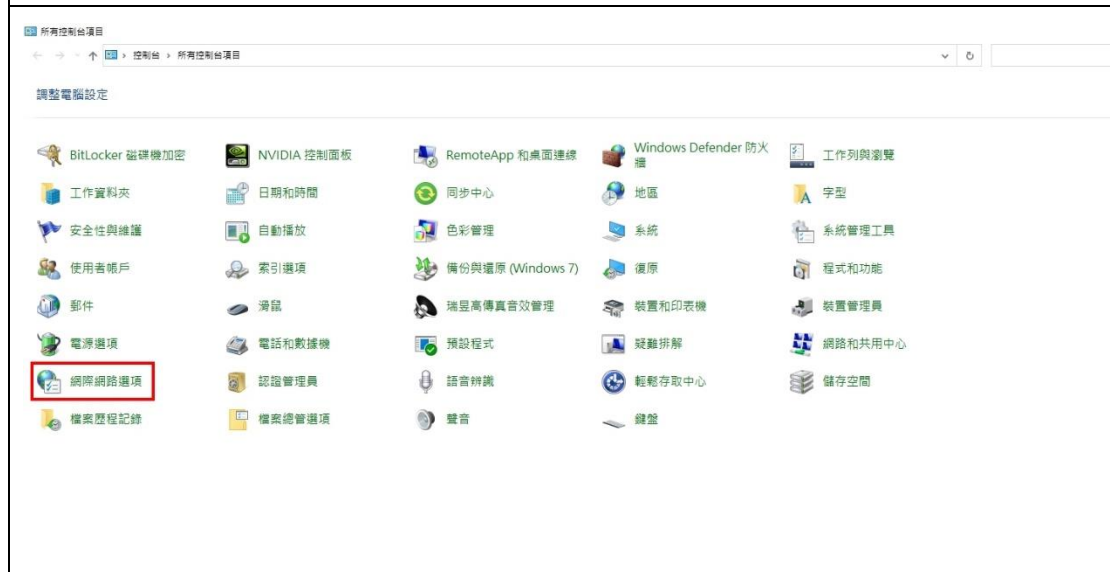

1. 開啟『控制台』

2. 開啟『網際網路選項』

3. 點選『安全性』，選擇『信任的網站』，開啟『網站(S)』

4. 在『將這個網站新增到區域(D)』

新增 : **https://71.tpcu.edu.tw/tsint/**

https://77.tpcu.edu.tw/tsint/

https://siw.tpcu.edu.tw/tsint/

新增完後關閉