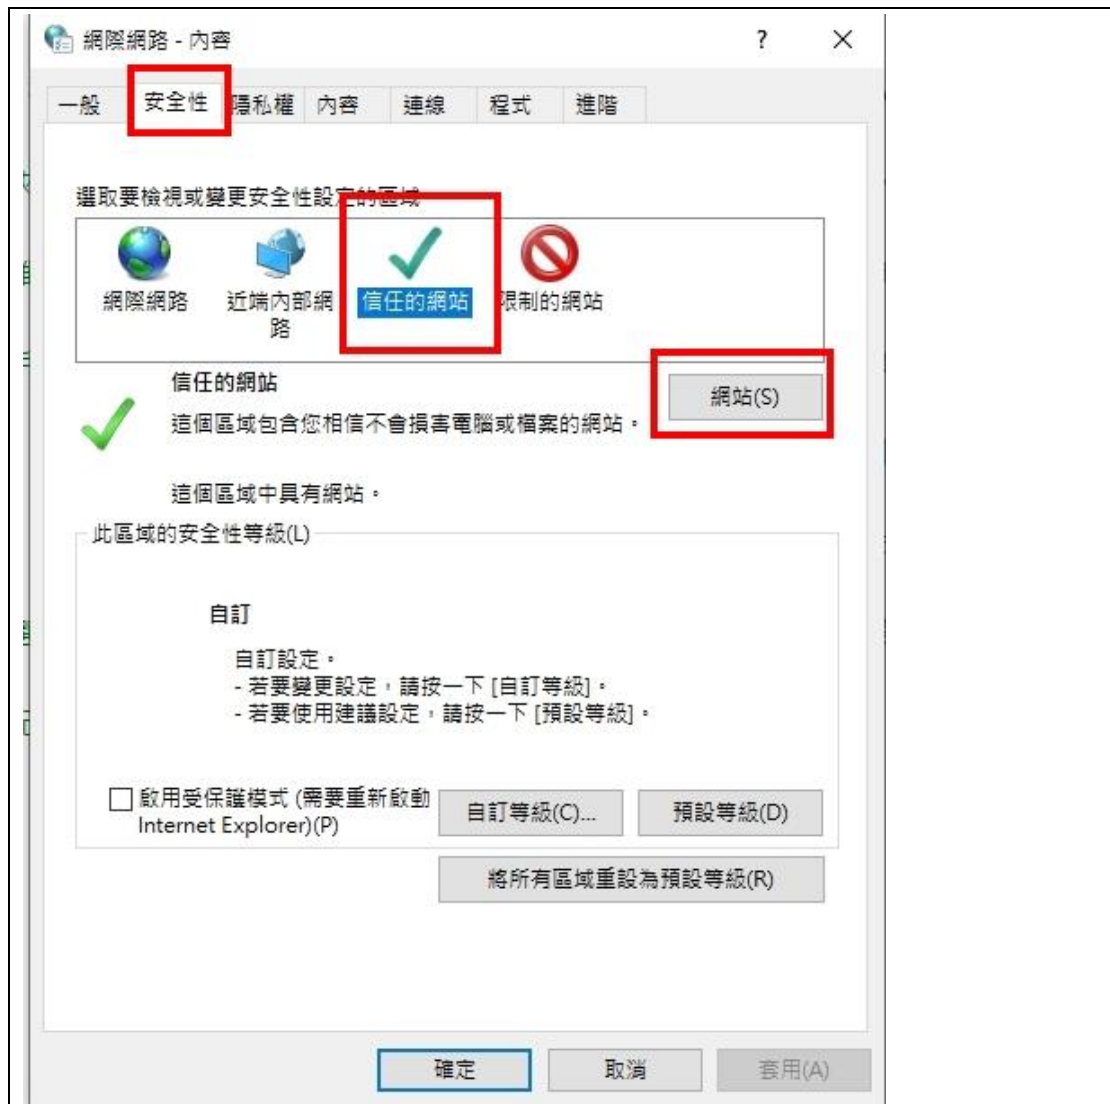

1. 開啟『控制台』

2. 開啟『網際網路選項』

3. 點選『安全性』，選擇『信任的網站』，開啟『網站(S)』

4. 在『將這個網站新增到區域(D)』

新增 : **https://71.tpcu.edu.tw/tsint/**

https://77.tpcu.edu.tw/tsint/

https://siw.tpcu.edu.tw/tsint/

新增完後關閉